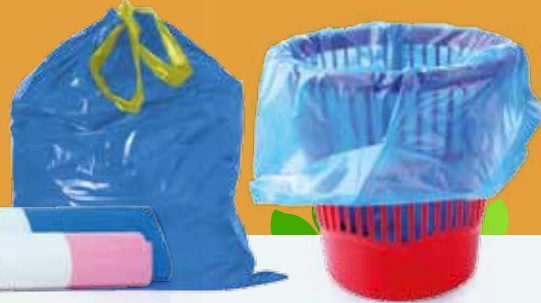

## SACCHI FAMIGLIA HD-PE CON MANIGLIE

HDPE FAMILY-SIZE TRASH BAGS WITH DRAWSTRING HANDLES

descrizione - colore <i>description-colour</i>	misura <i>dimensions</i>	litri <i>litres</i>	spessore <i>thickness</i>	peso gr <i>weight in grams</i>	profumo <i>aroma</i>	sacchi x rotolo <i>bags per roll</i>	rotoli x cartone <i>rolls per carton</i>	cartoni x pallet <i>cartons per pallet</i>
neutro conf.to <i>neutral packaged</i>	55x65	40	15	170	no	15	50	48
rosa conf.to <i>pink packaged</i>	55x65	40	15	170	sì/yes	15	50	48
azzurro conf.to <i>light blue packaged</i>	55x65	40	15	170	no	15	50	48

## SACCHI GIARDINO LD-PE RICICLATO CON MANIGLIE

RECYCLED LDPE TRASH BAGS  
WITH DRAWSTRING HANDLES  
FOR GARDEN WASTE

descrizione - colore <i>description-colour</i>	misura <i>dimensions</i>	litri <i>litres</i>	spessore <i>thickness</i>	peso gr <i>weight in grams</i>	profumo <i>aroma</i>	sacchi x rotolo <i>bags per roll</i>	rotoli x cartone <i>rolls per carton</i>	cartoni x pallet <i>cartons per pallet</i>
verde/green	75x105	110	37	60	sì/yes	10	15	56